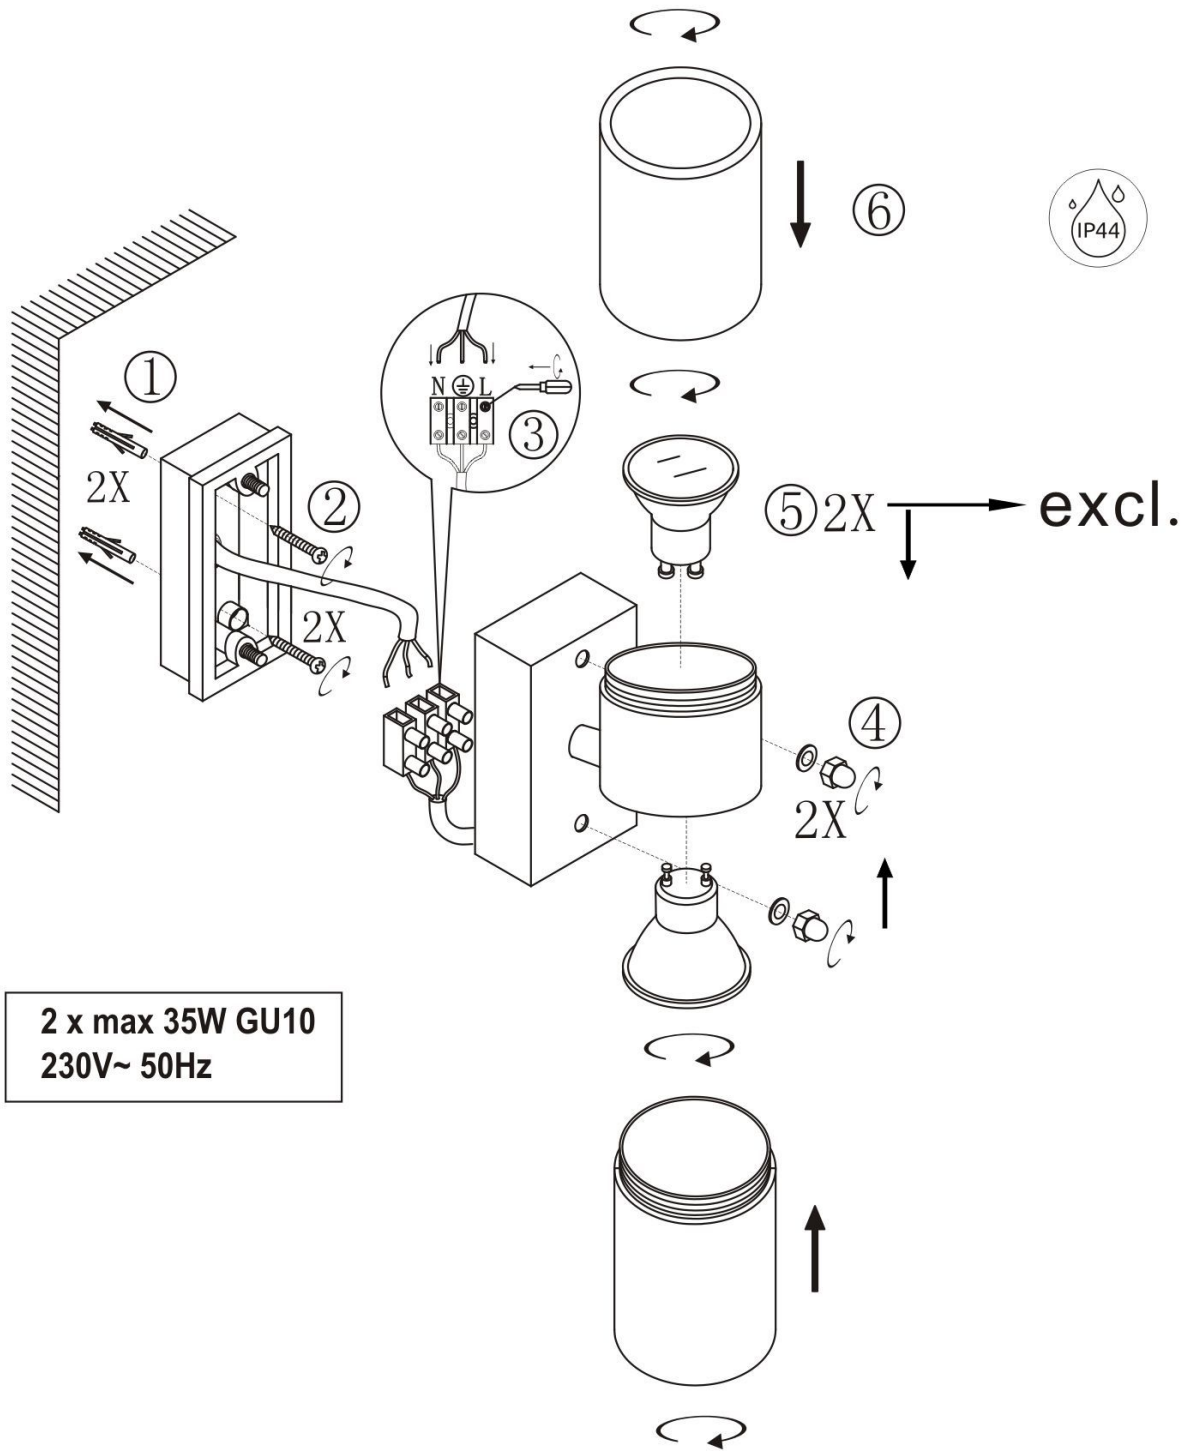

**B**

2 x max 35W GU10  
230V~ 50Hz